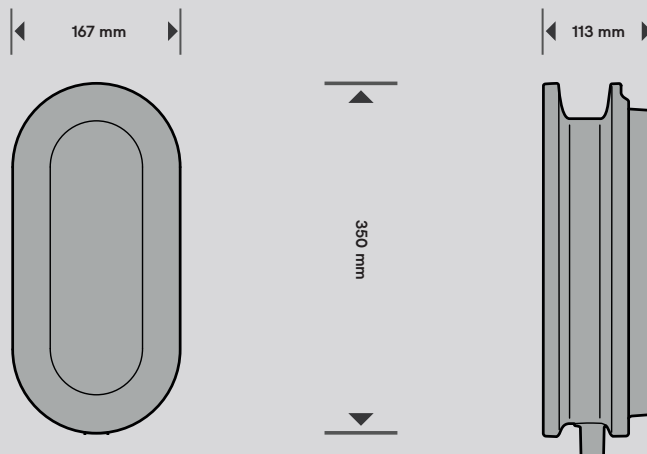

Generelt:

Artikkelnummer: 715000
E-nummer: 1500988 (Norge)
EAN: 7042287150002
Dimensjon (mm): L: 350 x B: 167 x D: 113
Vekt ladestasjon: 2,5 kg
Vekt kabel: 3,5 kg
Driftstemperatur: -40°C til +50°C
Lagringstemperatur: -50°C til +85°C
Materiale ladeenhet: Plast