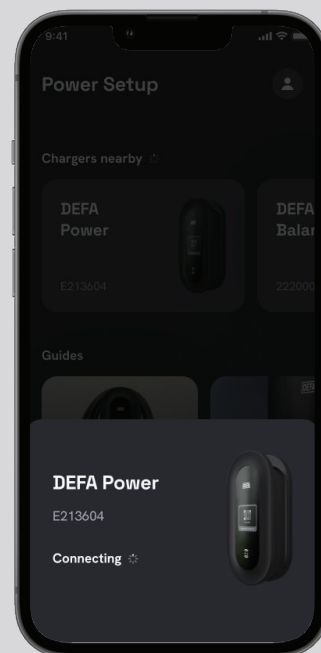

DEFA Power™

Artikelnummer: 715000

DEFA Power™

Smart ladestasjon med integrert ladekabel. Maks 22kW, 32A

Den smarteste måten å kontrollere strømforbruket ditt, slik at du kan lade til lavest mulig kostnad med maksimal effekt. DEFA Power har et intuitivt display og 6 meter integrert ladekabel som forenkler din daglige bruk og gir deg full kontroll over ladingen. DEFA Power optimaliserer tilgjengelig strøm, og med PowerSmart kan du unngå strømtopper og dermed unngå å lade når strømmen er dyrest.

Generelt:

Artikkelnummer: 715000
E-nummer: 1500988 (Norge)
EAN: 7042287150002
Dimensjon (mm): L: 350 x B: 167 x D: 113
Vekt ladestasjon: 2,5 kg
Vekt kabel: 3,5 kg
Driftstemperatur: -40°C til +50°C
Lagringstemperatur: -50°C til +85°C
Materiale ladeenhet: Plast

Lading:

Ladeeffekt: Opptil 22kW
Ladestrøm: 6–32A (justerbar)
Voltage: 230/400 V (1/3-fase, 50-60Hz)
Lademodus: Mode3
Tilkobling til kjøretøy: Type 2
Ladekabel: Inkludert, 6 m

Grensesnitt:

Integrert display
Størrelse: 69 mm x 69 mm
Lysstyrke: Automatisk justert
Strømoppsett: App for å stille inn
DEFA Power